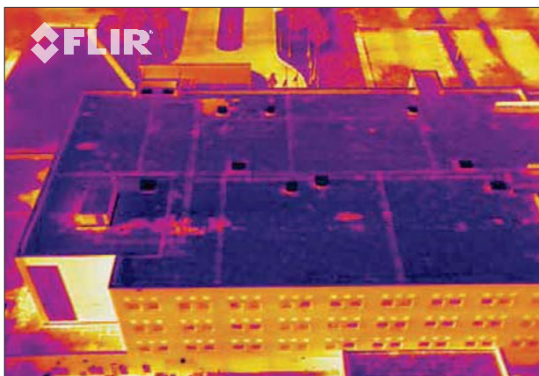

Dron inspección aérea

Álava Ingenieros presenta el primer sistema profesional de bajo coste para inspecciones aéreas fruto de la unión entre FLIR Systems y DJI.

Encontrar daños invisibles debidos al agua al instante

Inspeccione con un amplio ángulo de visión cubiertas y tejados

Ventanas con fallos en edificios

El dron FLIR ZMXT es la solución perfecta para **obtener imágenes térmicas aéreas** de forma rápida, segura, y económica, ya que combina las excelentes prestaciones del exitoso dron Inspire 1 de DJI (**estabilidad de vuelo, giroestabilización, integración mediante aplicación móvil, transmisión de imágenes en tiempo real**) junto con la reconocida tecnología de imagen térmica de FLIR, líder mundial en cámaras y sistemas de infrarrojos.

Este dron está especialmente **recomendado para:**

- **Capturar imágenes** con el **ángulo adecuado** para obtener un nivel de precisión de emisividad y temperatura óptimo
- **Inspeccionar edificios** con una aeronave fácil de volar y altamente integrada, y la aplicación de dron más popular del mundo con **funciones de vídeo en directo, control de cámara y grabación digital**
- **Inspección de campos fotovoltaicos.**
- Encontrar rápida y fácilmente **daños causados** por el agua y otros problemas de los tejados
- **Confirmar que las reparaciones se han realizado correctamente**