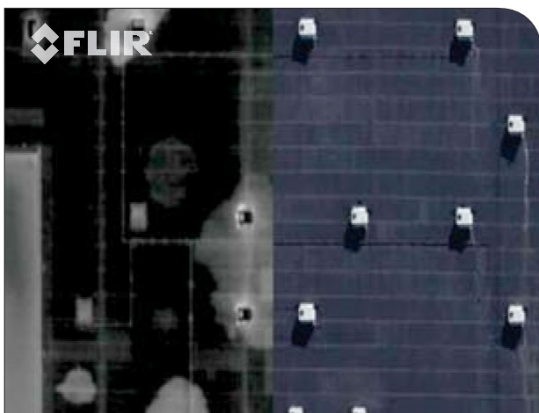

Dron inspección aérea

Álava Ingenieros presenta el primer sistema profesional de bajo coste para inspecciones aéreas fruto de la unión entre FLIR Systems y DJI.

Encontrar daños invisibles debidos al agua al instante

Inspeccione con un amplio ángulo de visión cubiertas y tejados

Ventanas con fallos en edificios

El dron FLIR ZMXT es la solución perfecta para **obtener imágenes térmicas aéreas** de forma rápida, segura, y económica, ya que combina las excelentes prestaciones del exitoso dron Inspire 1 de DJI (**estabilidad de vuelo, giroestabilización, integración mediante aplicación móvil, transmisión de imágenes en tiempo real**) junto con la reconocida tecnología de imagen térmica de FLIR, líder mundial en cámaras y sistemas de infrarrojos.

Este dron está especialmente **recomendado para:**

- **Capturar imágenes** con el **ángulo adecuado** para obtener un nivel de precisión de emisividad y temperatura óptimo
- **Inspeccionar edificios** con una aeronave fácil de volar y altamente integrada, y la aplicación de dron más popular del mundo con **funciones de vídeo en directo, control de cámara y grabación digital**
- **Inspección de campos fotovoltaicos.**
- Encontrar rápida y fácilmente **daños causados** por el agua y otros problemas de los tejados
- **Confirmar que las reparaciones se han realizado correctamente**

Cámara Visible

Total de píxeles	12,76 Mpixel
Píxeles efectivos	12,4 MPixel
Máximo tamaño de imagen	4000 x 3000
FOV	94°
Lente	20 mm (35 mm format equivalente) f/2.8 focus hasta ∞
Video - Modos de Grabación	UHD (4K): 4096 x 2160 / FHD: 1920 x 1080 / HD: 1280 x 720