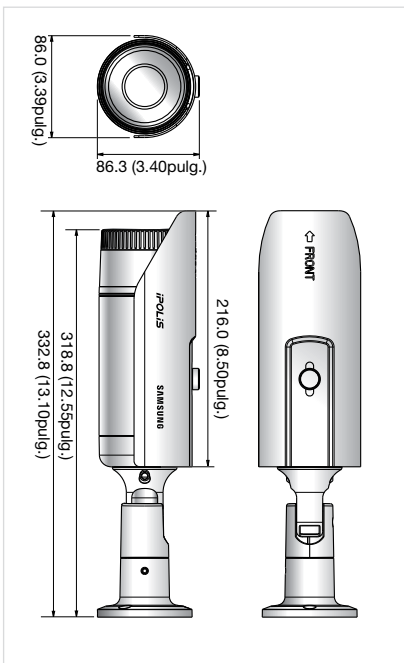

Dimensiones

Unidad: mm (pulg.)

La marca Eco representa el deseo de Samsung Techwin de crear productos respetuosos con el medio ambiente e indica que el producto cumple la directiva RoHS de la UE.

El diseño y las especificaciones están sujetos a cambio sin previo aviso.

SAMSUNG TECHWIN CO., LTD.

701, Sampyeong-dong, Bundang-gu, Seongnam-si, Gyeonggi-do Korea 463-400
Tel : +82-70-7147-8741~8749, 8752~8760 Fax : +82-31-8018-3745
www.samsungsecurity.com www.samsungcctv.com

SAMSUNG TECHWIN AMERICA INC.

SAMSUNG TECHWIN EUROPE LTD.

Edificio Antalia
Albasanz, 16
28037 MADRID
Tel.91 567 97 00
Fax:91 570 26 61

Torre Mapfre-Vila Olímpica
Marina, 16 - Planta 11-C2
08005 BARCELONA
Tel.93 459 42 50
Fax:93 459 42 62

www.alavaingenieros.com

alava@alava-ing.es