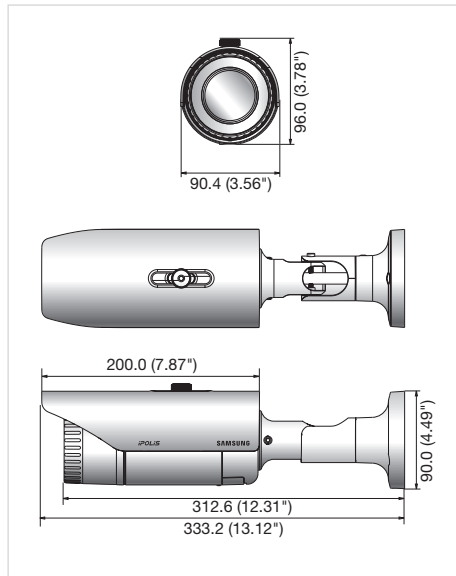

Dimensiones

Unidad: mm (pulg.)

La **marca Eco** representa el deseo de Samsung Techwin de crear productos respetuosos con el medio ambiente e indica que el producto cumple la directiva RoHS de la UE.

SAMSUNG TECHWIN CO., LTD. 701, Sampyeong-dong, Bundang-gu, Seongnam-si, Gyeonggi-do Korea 463-400
Tel : +82-70-7147-8741~8749, 8752~8760 Fax : +82-31-8018-3745 www.samsungsecurity.com www.samsungcctv.com

Edificio Antalia
Albasanz, 16
28037 MADRID
Tel. 91 567 97 00
Fax: 91 570 26 61

Torre Mapfre-Vila Olímpica
Marina, 16 - Planta 11-C-2
08005 BARCELONA
Tel. 93 459 42 50
Fax: 93 459 42 62

SAMSUNG TECHWIN EUROPE LTD.
2st floor No5. The Height, Brookland, Weybridge, Surrey, U.K.
KT13 0NY
Tel : +44-1932-82-6700 Fax : +44 1932 82 6701

SAMSUNG TECHWIN